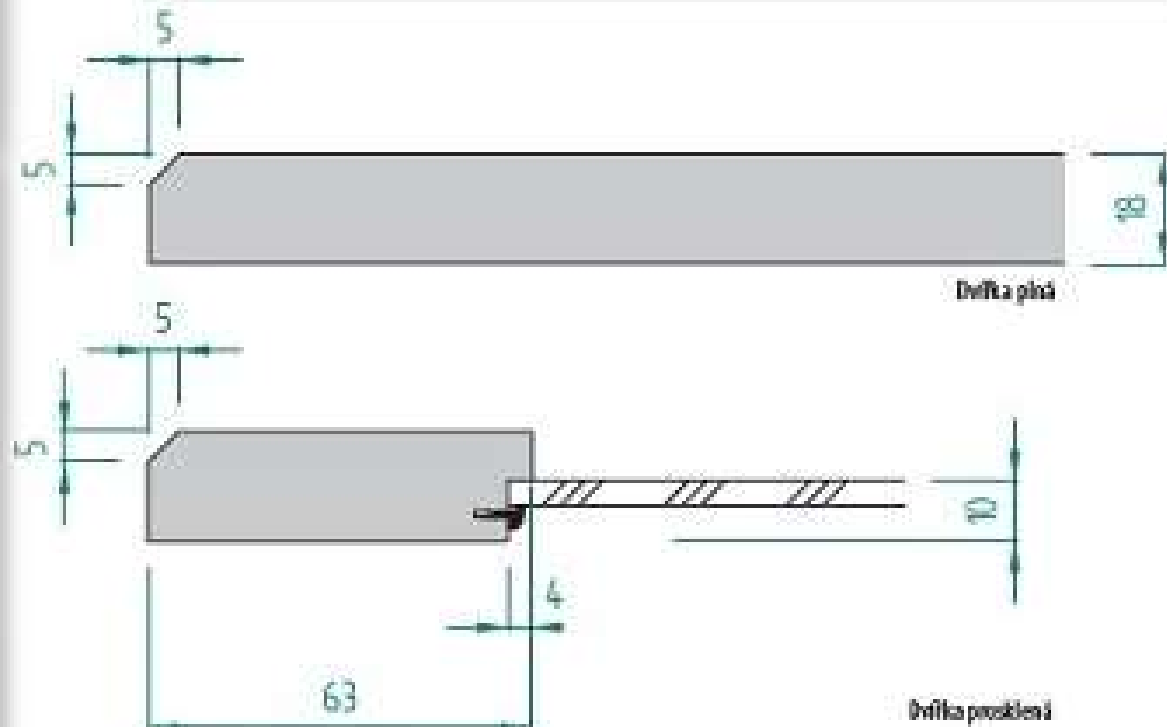

Technické nákresy

Provedení dvířek D28

FOLE VYSOKÝ LESK	FOLE POLHLEK	FOLE MATE	FOLE HLBOKÝ MAT	LAKOVANÁ VYSOKÝ LESK	LAKOVANÁ MAT	DVÍŘKA PLNÁ	ZAKLÝVACÍ PROFIL	DVÍŘKA PROSKLENÁ	DVÍŘKA PROSKLENÁ ČLĚNĚNÁ

D28