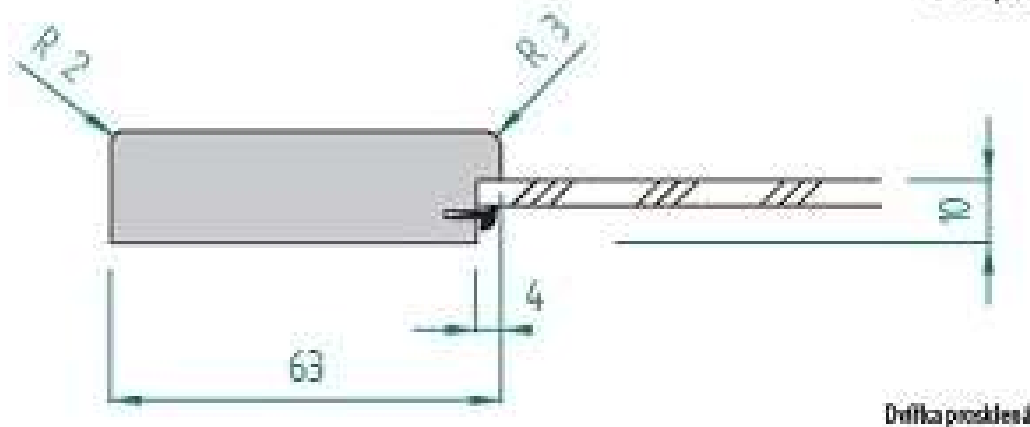

D28

Hladké tvary

Technické nákresy

Dvířka hladí

Dvířka proklešá

Provedení dvířek D07 - R1

FOLE VYSOKÝ LESK	FOLE POLOLESK	FOLE MATNA	FOLE HLUBOKÝ MAT	LAKOVANÁ VYSOKÝ LESK	LAKOVANÁ MAT	DVÍŘKA PLMA	ZASLEPIACÍ PROFIL	DVÍŘKA PROKLEŠÁ	DVÍŘKA PŘÍKLEŠÁ ČERVENÁ
------------------------	------------------	---------------	------------------------	----------------------------	-----------------	----------------	----------------------	--------------------	-------------------------------

D07 - R1

Hladké tvary

Technické nákresy

Provedení dvířek D07 - R2

FOLE VYSOKÝ LESK	FOLE POLOLESK	FOLE MATNA	FOLE HELBOKET MAT	LAKOVANÁ VYSOKÝ LESK	LAKOVANÁ MAT	DVÍŘKA PLMA	ZASLEŤVACÍ PROFIL	OVĚRNA PROSKLENÁ	DVÍŘKA PROSKLENÁ ČERNOBÁ
<input checked="" type="checkbox"/>	<input checked="" type="checkbox"/>	<input checked="" type="checkbox"/>	<input checked="" type="checkbox"/>	<input checked="" type="checkbox"/>	<input checked="" type="checkbox"/>	<input checked="" type="checkbox"/>	<input checked="" type="checkbox"/>	<input checked="" type="checkbox"/>	<input type="checkbox"/>