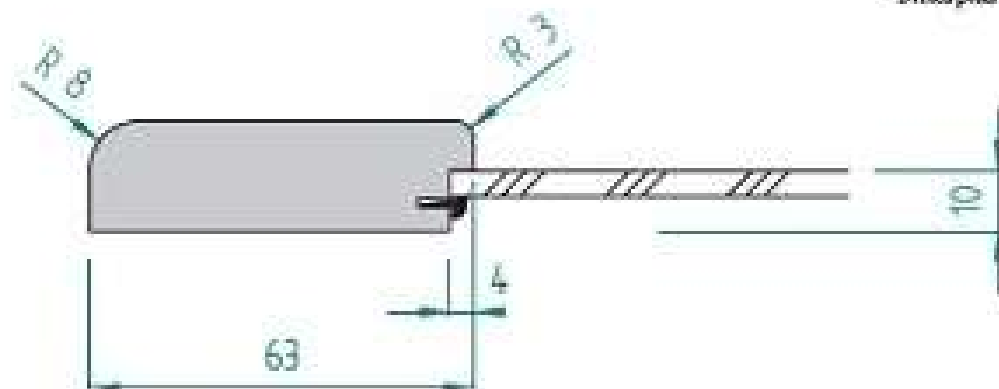

Dvířka proklení