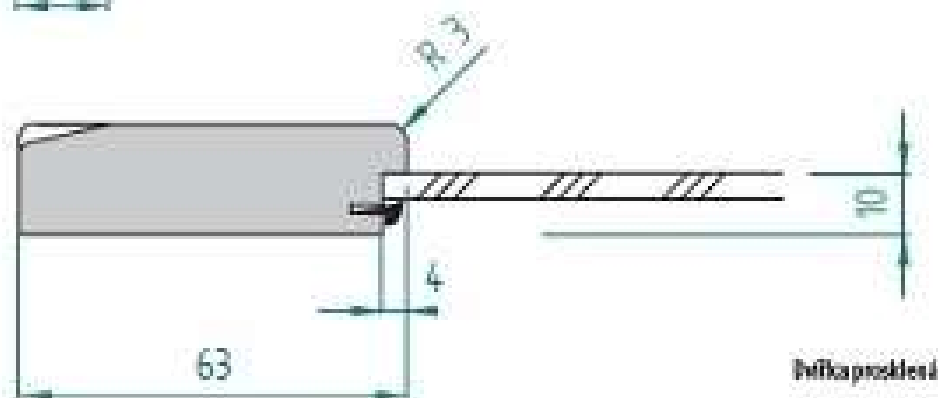

Hladké tvary

Technické nákresy