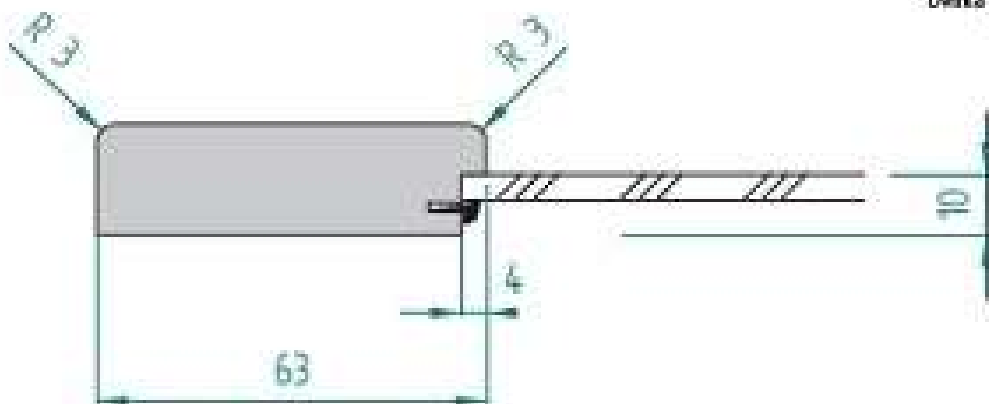

D07 - R2

Hladké tvary

Technické nákresy

Dvířka přímá

Dvířka prosklená

Provedení dvířek D07 - R3

FOKIE VYSOKÝ LESK	FOKIE POLOLESK	FOKIE MATEKNA	FOKIE HLADKÝ MAT	LAKOVANÁ VYSOKÝ LESK	LAKOVANÁ MAT	DVÍŘKA PLNÁ	ZASKLENÁ PROFIL	DVÍŘKA PROSKLENÁ	DVÍŘKA PROSKLENÁ ČLERNÁ
-------------------------	-------------------	------------------	------------------------	----------------------------	-----------------	----------------	--------------------	---------------------	-------------------------------

D07 - R3

Hladké tvary

Technické nákresy

Provedení dvířek D07 - R5

POLE VYSOKÝ LESK	POLE POLOLESK	POLE MATNA	POLE HLUBOKÝ MAT	LAKOVANÁ VYSOKÝ LESK	LAKOVANÁ MAT	DVÍŘKA PLNÁ	ZAKLONĚNÝ PROFIL	DVÍŘKA PROSKLENÁ	DVÍŘKA PROSKLENÁ ČLUNEM
<input checked="" type="checkbox"/>	<input checked="" type="checkbox"/>	<input checked="" type="checkbox"/>	<input checked="" type="checkbox"/>	<input checked="" type="checkbox"/>	<input checked="" type="checkbox"/>	<input checked="" type="checkbox"/>	<input checked="" type="checkbox"/>	<input checked="" type="checkbox"/>	<input type="checkbox"/>