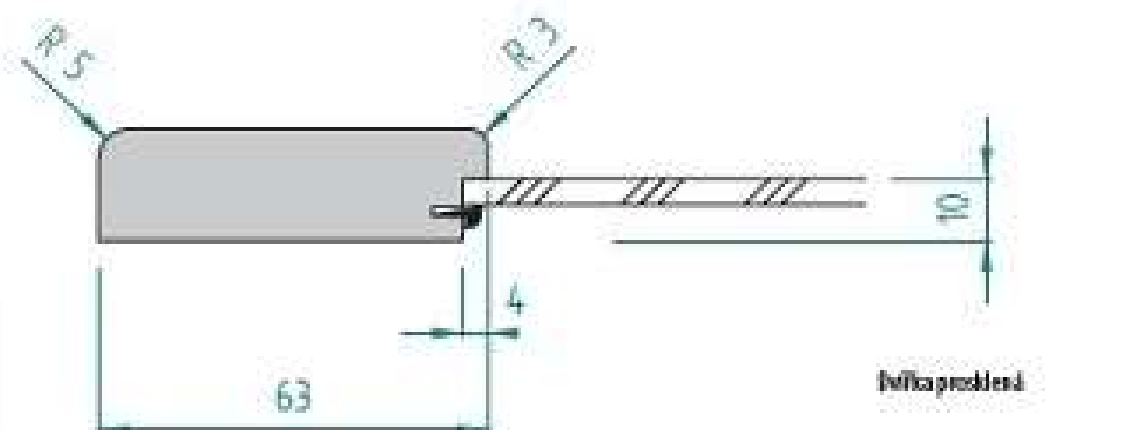

D07 - R2

Hladké tvary

Technické nákresy

Dvířka přímá

Dvířka prosklená

Provedení dvířek D07 - R3

FOKIE VYSOKÝ LESK	FOKIE POLOLESK	FOKIE MATEKNA	FOKIE HLADKÝ MAT	LAKOVANÁ VYSOKÝ LESK	LAKOVANÁ MAT	DVÍŘKA PLNÁ	ZASKLENÁ PROFIL	DVÍŘKA PROSKLENÁ	DVÍŘKA PROSKLENÁ ČLERNÁ
-------------------------	-------------------	------------------	------------------------	----------------------------	-----------------	----------------	--------------------	---------------------	-------------------------------

D07 - R3

Hladké tvary

Technické nákresy

Provedení dvířek D07 - R5

POLE VYSOKÝ LESK	POLE POLOLESK	POLE MATNA	POLE HLUBOKÝ MAT	LAKOVANÁ VYSOKÝ LESK	LAKOVANÁ MAT	DVÍŘKA PLNÁ	ZAKLONĚNÝ PROFIL	DVÍŘKA PROSKLENÁ	DVÍŘKA PROSKLENÁ ČLUNEM
<input checked="" type="checkbox"/>	<input checked="" type="checkbox"/>	<input checked="" type="checkbox"/>	<input checked="" type="checkbox"/>	<input checked="" type="checkbox"/>	<input checked="" type="checkbox"/>	<input checked="" type="checkbox"/>	<input checked="" type="checkbox"/>	<input checked="" type="checkbox"/>	<input type="checkbox"/>