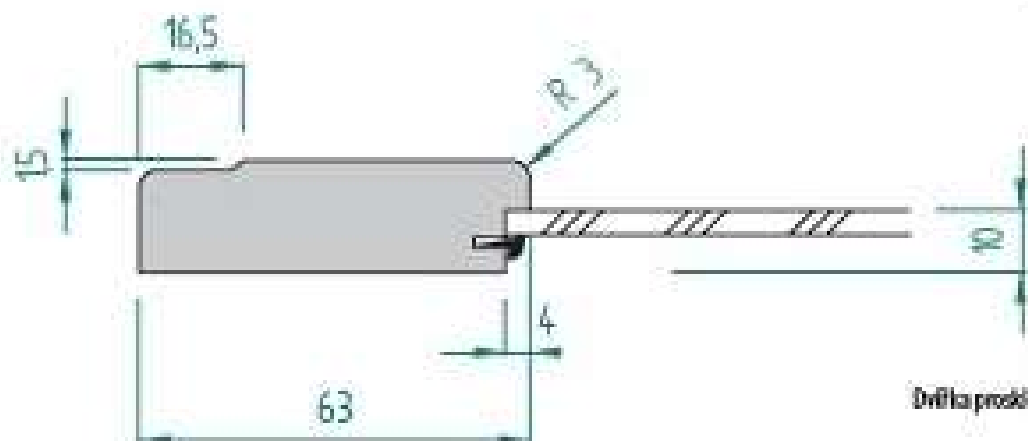

Dvířka prošívaná

Provedení dvířek D06

FOLE VYSOKÝ LESK	FOLE PROŠEDĚ	FOLE MATNA	FOLE HERBOVÝ MAT	LAKOVANÁ VYSOKÝ LESK	LAKOVANÁ MAT	DVÍŘKA PLNÁ	ZASLEVNACÍ PROFIL	DVÍŘKA PROŠÍVANÁ	DVÍŘKA PROŠÍVANÁ ČLĚNĚNÁ