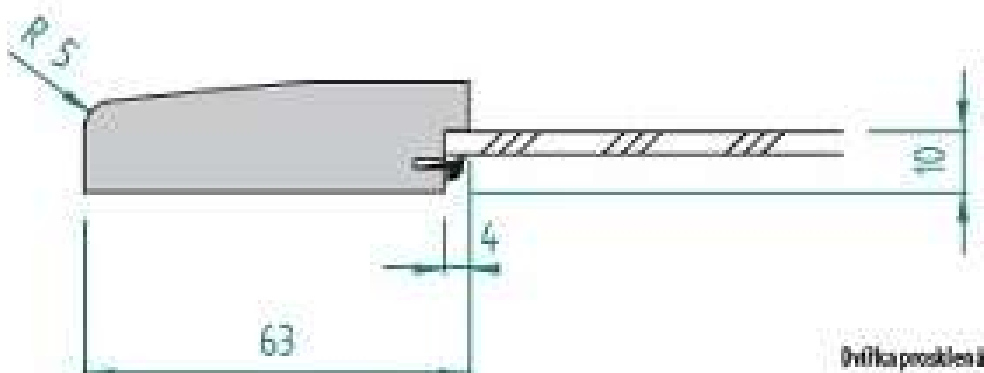

Technické nákresy

Provedení dvířek D12

FOLE VYSOKÝ LESK	FOLE POLILESK	FOLE MATNA	FOLE HLUBOKÝ MAT	LAKOVANA VYSOKÝ LESK	LAKOVANA MAT	DVÍŘKA PLNÁ	ZASKLIVACÍ PROFIL	DVÍŘKA PROKLEŠLÁ	DVÍŘKA PROKLEŠLÁ ČLADKOVÁ
☒	☒	☒	☒	☒	☒	☒	☒	☒	☐

D12