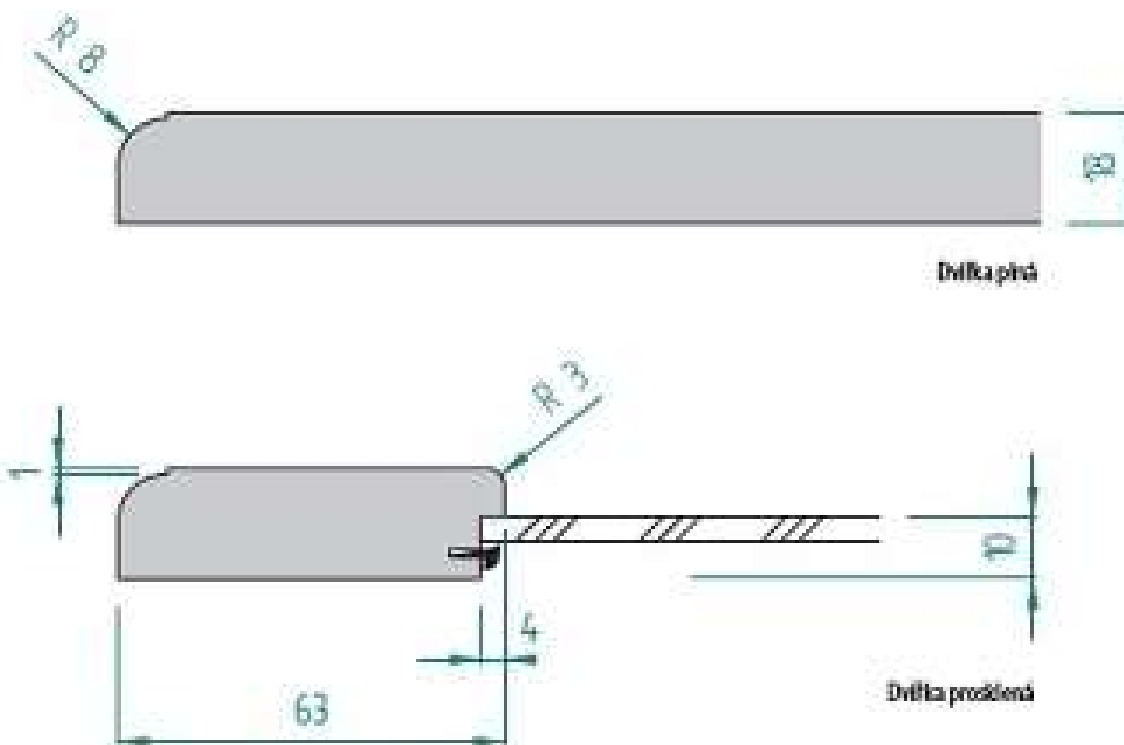

D20

Hladké tvary

Technické nákresy

Provedení dvířek D22

FOLE VYSOKÝ LESK	FOLE POGLESK	FOLE MATEŘ	FOLE HLUBOKÝ MAT	LAKOVANÁ VYSOKÝ LESK	LAKOVANÁ MAT	DVÍŘKA PLNÁ	ZAKRYTÍ PROFIL	DVÍŘKA PROSKLENÁ	DVÍŘKA PROSKLENÁ ČERTEŽ
------------------------	-----------------	---------------	------------------------	----------------------------	-----------------	----------------	-------------------	---------------------	-------------------------------

D22

Hladké tvary

Technické nákresy

Provedení dvířek D25

FOLE VYSOKÝ LESK	FOLE POLHLEK	FOLE MATE	FOLE HLBOKÝ MAT	LAKOVANÁ VYSOKÝ LESK	LAKOVANÁ MAT	DVÍŘKA PLNÁ	DASLIMAC PROFIL	DVÍŘKA PROSKLENÁ	DVÍŘKA PROSKLENÁ ČLĚNĚNÁ
<input type="checkbox"/>	<input type="checkbox"/>	<input checked="" type="checkbox"/>	<input type="checkbox"/>	<input type="checkbox"/>	<input checked="" type="checkbox"/>	<input checked="" type="checkbox"/>	<input checked="" type="checkbox"/>	<input checked="" type="checkbox"/>	<input checked="" type="checkbox"/>