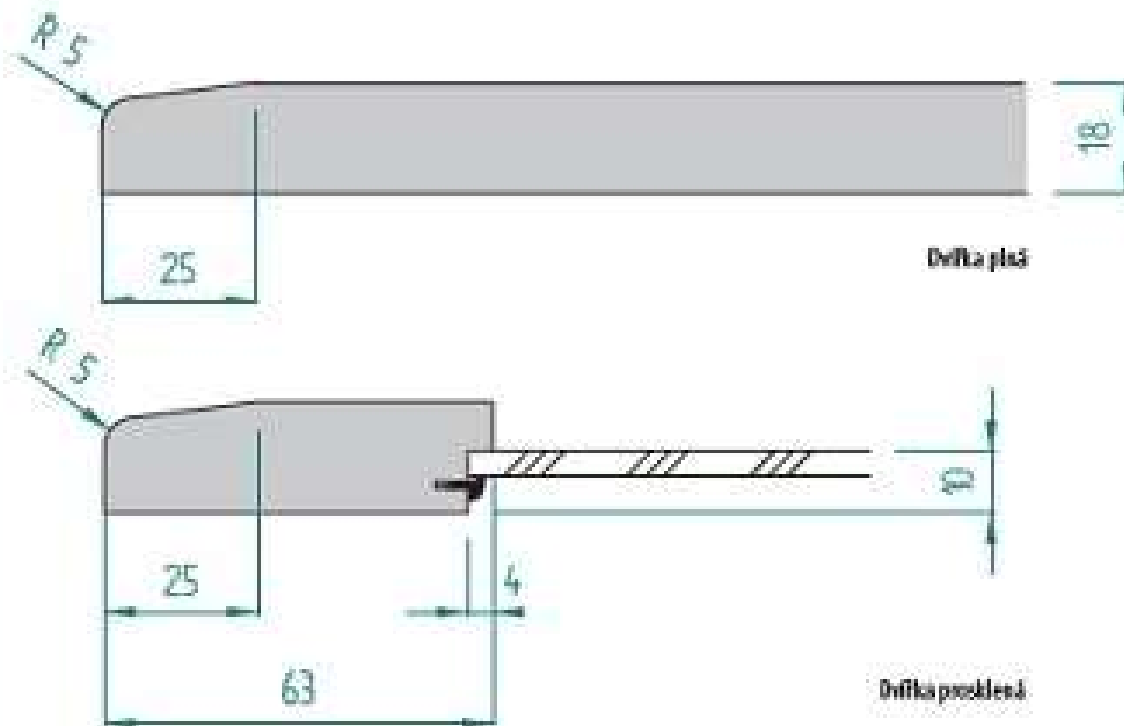

Hladké tvary

Technické nákresy

Provedení dvířek D01

FOLE VYSOKÝ LESK	FOLE PODLESK	FOLE MATNA	FOLE HLBOKÝ MAT	LAKOVANÁ VYSOKÝ LESK	LAKOVANÁ MAT	DVÍŘKA PLOHA	ZASKLÝVACÍ PROFIL	DVÍŘKA PROSKLENÁ	DVÍŘKA PROSKLENÁ ČLUNEMÁ
<input checked="" type="checkbox"/>	<input checked="" type="checkbox"/>	<input checked="" type="checkbox"/>	<input checked="" type="checkbox"/>	<input checked="" type="checkbox"/>	<input checked="" type="checkbox"/>	<input checked="" type="checkbox"/>	<input checked="" type="checkbox"/>	<input checked="" type="checkbox"/>	<input type="checkbox"/>

D01

Hladké tvary

Technické nákresy

Provedení dvířek D02

FOLE VYSOKÝ LESK	FOLE POLOLESK	FOLE MATEŘ	FOLE HELBOUT MAT	LAKOVANÁ VYSOKÝ LESK	LAKOVANÁ MAT	DVÍŘKA PLNÁ	ZASKLIVACÍ PROFIL	DVÍŘKA PROSKLENÁ	DVÍŘKA PROSKLENÁ ČLÍNEK
<input checked="" type="checkbox"/>	<input checked="" type="checkbox"/>	<input checked="" type="checkbox"/>	<input checked="" type="checkbox"/>	<input checked="" type="checkbox"/>	<input checked="" type="checkbox"/>	<input checked="" type="checkbox"/>	<input checked="" type="checkbox"/>	<input checked="" type="checkbox"/>	<input type="checkbox"/>