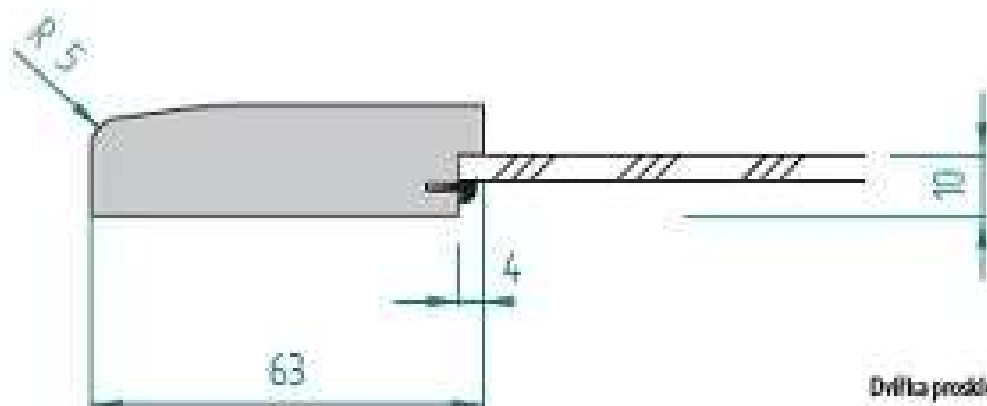

Dvířka prosklená

Provedení dvířek D03

FOLE VYSOKÝ LESK	FOLE POLLESK	FOLE MATNA	FOLE HLEBKÝ MAT	LAKOVANÁ VYSOKÝ LESK	LAKOVANÁ MAT	DVÍŘKA POLNA	ZAKLÍVAČÍ PROFIL	DVÍŘKA PROSKLENÁ	DVÍŘKA PROSKLENÁ ČERVENÁ
☒	☒	☒	☒	☒	☒	☒	☒	☒	☐