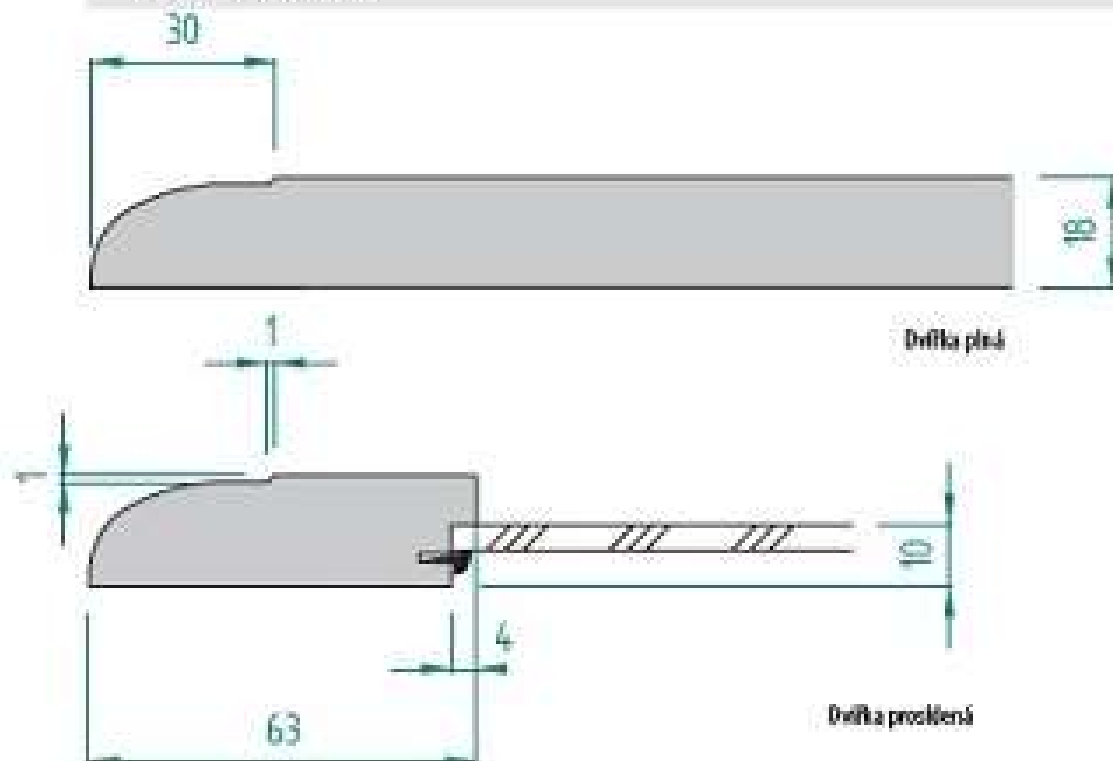

D10

Hladké tvary

Technické nákresy

Provedení dvířek D12

FOLE VYSOKÝ LESK	FOLE POLILESK	FOLE MATNA	FOLE HLUBOKÝ MAT	LAKOVANA VYSOKÝ LESK	LAKOVANA MAT	DVÍŘKA PLNÁ	ZASKLIVACÍ PROFIL	DVÍŘKA PROKLEŠLÁ	DVÍŘKA PROKLEŠLÁ ČLADKOVÁ
<input checked="" type="checkbox"/>	<input checked="" type="checkbox"/>	<input checked="" type="checkbox"/>	<input checked="" type="checkbox"/>	<input checked="" type="checkbox"/>	<input checked="" type="checkbox"/>	<input checked="" type="checkbox"/>	<input checked="" type="checkbox"/>	<input checked="" type="checkbox"/>	<input type="checkbox"/>

D12

Hladké tvary

Technické nákresy

Dvířka před

Dvířka prosklení

Provedení dvířek D20

FOLE VYSOKÝ LESK	FOLE POLDEŠE	FOLE MATNÁ	FOLE HLUBOKÝ MAT	LAKOVANÁ VYSOKÝ LESK	LAKOVANÁ MAT	DVÍŘKA PLNÁ	ZASLEVNACÍ PROFIL	DVÍŘKA PROSKLENÁ	DVÍŘKA PŘÍSOLEDNÁ ČLEBNÁ
------------------------	-----------------	---------------	------------------------	----------------------------	-----------------	----------------	----------------------	---------------------	--------------------------------