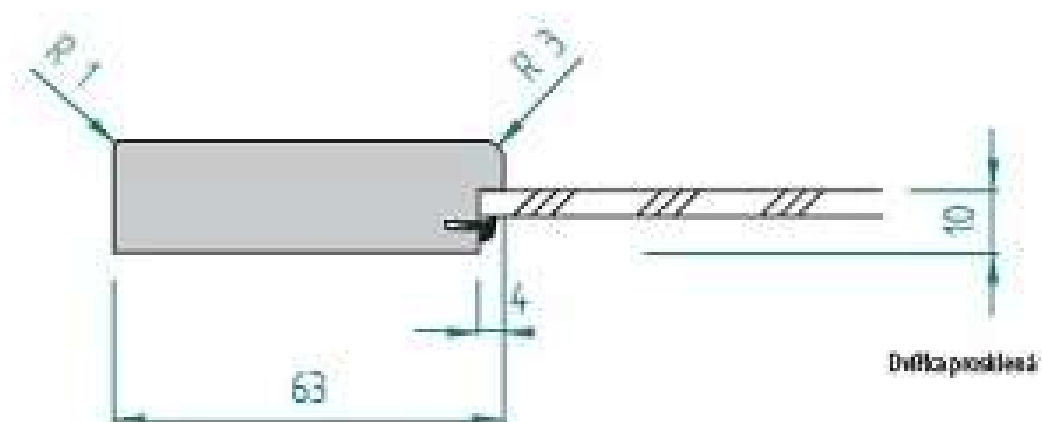

D25

Hladké tvary

Technické nákresy

Provedení dvířek D28

FOLE VYSOKÝ LESK	FOLE POLHLEK	FOLE MATE	FOLE HLBOKÝ MAT	LAKOVANÁ VYSOKÝ LESK	LAKOVANÁ MAT	DVÍŘKA PLNÁ	ZAKLÝVACÍ PROFIL	DVÍŘKA PROSKLENÁ	DVÍŘKA PROSKLENÁ ČLĚNĚNÁ

D28

Hladké tvary

Technické nákresy

Dvířka hladí

Dvířka proklešá

Provedení dvířek D07 - R1

FOLE VYSOKÝ LESK	FOLE POLOLESK	FOLE MATNA	FOLE HLUBOKÝ MAT	LAKOVANÁ VYSOKÝ LESK	LAKOVANÁ MAT	DVÍŘKA PLMA	ZASLEPIACÍ PROFIL	DVÍŘKA PROKLEŠÁ	DVÍŘKA PŘÍKLEŠÁ ČERVENÁ
------------------------	------------------	---------------	------------------------	----------------------------	-----------------	----------------	----------------------	--------------------	-------------------------------