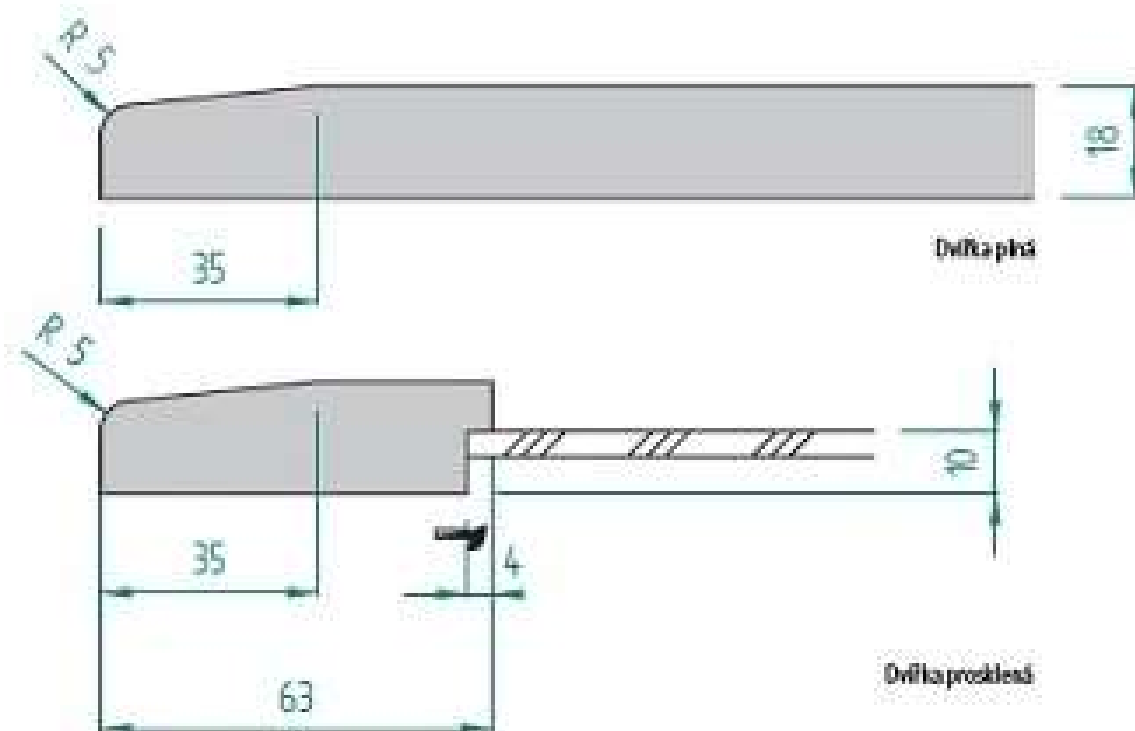

Hladké tvary

Technické nákresy

Provedení dvířek D01

FOLE VYSOKÝ LESK	FOLE PODLESK	FOLE MATNA	FOLE HLBOKÝ MAT	LAKOVANÁ VYSOKÝ LESK	LAKOVANÁ MAT	DVÍŘKA PLOHA	ZASKLÝVACÍ PROFIL	DVÍŘKA PROSKLENÁ	DVÍŘKA PROSKLENÁ ČLUNEMÁ
<input checked="" type="checkbox"/>	<input checked="" type="checkbox"/>	<input checked="" type="checkbox"/>	<input checked="" type="checkbox"/>	<input checked="" type="checkbox"/>	<input checked="" type="checkbox"/>	<input checked="" type="checkbox"/>	<input checked="" type="checkbox"/>	<input checked="" type="checkbox"/>	<input type="checkbox"/>

D01

Hladké tvary

Technické nákresy

Provedení dvířek D02

FOLE VYSOKÝ LESK	FOLE POLOLESK	FOLE MATEŘ	FOLE HELBOUT MAT	LAKOVANÁ VYSOKÝ LESK	LAKOVANÁ MAT	DVÍŘKA PLNÁ	ZASKLIVACÍ PROFIL	DVÍŘKA PROSKLENÁ	DVÍŘKA PROSKLENÁ ČLÍNEK
<input checked="" type="checkbox"/>	<input checked="" type="checkbox"/>	<input checked="" type="checkbox"/>	<input checked="" type="checkbox"/>	<input checked="" type="checkbox"/>	<input checked="" type="checkbox"/>	<input checked="" type="checkbox"/>	<input checked="" type="checkbox"/>	<input checked="" type="checkbox"/>	<input type="checkbox"/>